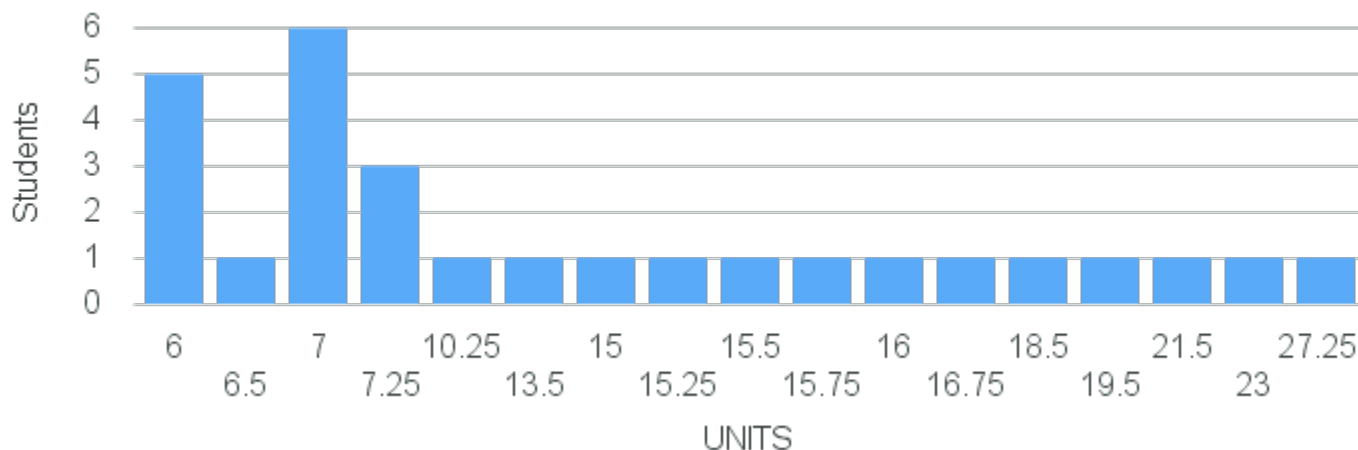

Course Placement Distribution for Fall 2023

CRN: 14721

Course ID: MB201 2211 Cross List:

Laboratory in Molecular and Cellular Biology and Genetics

Limit: 24

Demand: 28

Reserved: 0

Waitlisted: 4

Min Units: 6

Department: Molecular Biology

Distribution by Units

Term	Block(s)	CRN	Course ID	See Also	Course Limit	Reserved	Unit Count	Units
Fall 2023	2	14721	MB201 2211		24	0	1	27.25
Fall 2023	2	14721	MB201 2211		24	0	1	23
Fall 2023	2	14721	MB201 2211		24	0	1	21.5
Fall 2023	2	14721	MB201 2211		24	0	1	19.5
Fall 2023	2	14721	MB201 2211		24	0	1	18.5
Fall 2023	2	14721	MB201 2211		24	0	1	16.75
Fall 2023	2	14721	MB201 2211		24	0	1	16
Fall 2023	2	14721	MB201 2211		24	0	1	15.75
Fall 2023	2	14721	MB201 2211		24	0	1	15.5
Fall 2023	2	14721	MB201 2211		24	0	1	15.25
Fall 2023	2	14721	MB201 2211		24	0	1	15
Fall 2023	2	14721	MB201 2211		24	0	1	13.5
Fall	2	14721	MB201 2211		24	0	1	10.25