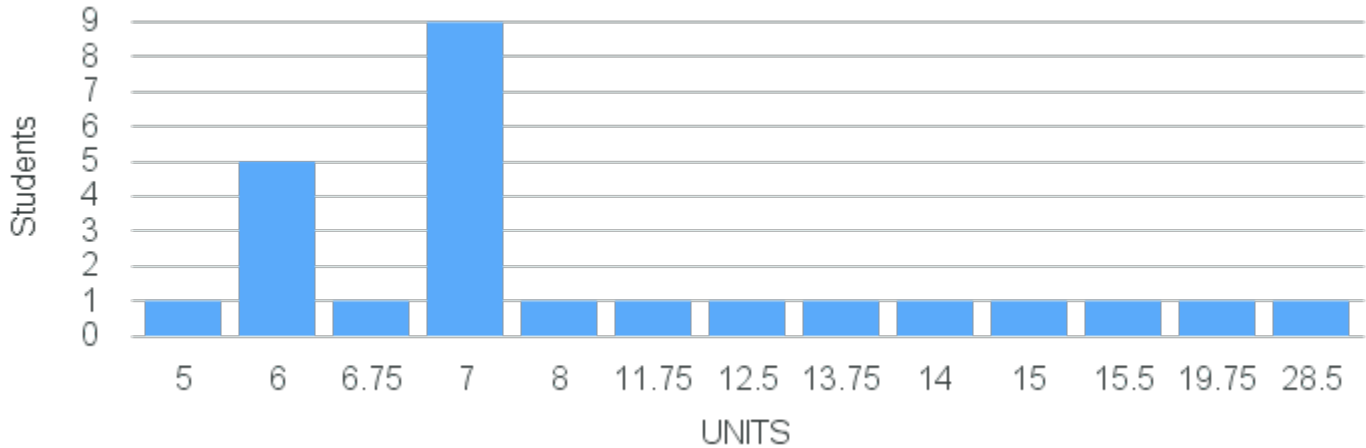

Course Placement Distribution for Fall 2023

CRN: 15246

Course ID: BU205 3311 Cross List:

Principles of Financial Accounting

Department: Economics & Business

Limit: 25

Demand: 25

Reserved: 5

Waitlisted: 5

Min Units: 6

Distribution by Units

Term	Block(s)	CRN	Course ID	See Also	Course Limit	Reserved	Unit Count	Units
Fall 2023	3	15246	BU205 3311		25	5	1	28.5
Fall 2023	3	15246	BU205 3311		25	5	1	19.75
Fall 2023	3	15246	BU205 3311		25	5	1	15.5
Fall 2023	3	15246	BU205 3311		25	5	1	15
Fall 2023	3	15246	BU205 3311		25	5	1	14
Fall 2023	3	15246	BU205 3311		25	5	1	13.75
Fall 2023	3	15246	BU205 3311		25	5	1	12.5
Fall 2023	3	15246	BU205 3311		25	5	1	11.75
Fall 2023	3	15246	BU205 3311		25	5	1	8
Fall 2023	3	15246	BU205 3311		25	5	9	7
Fall 2023	3	15246	BU205 3311		25	5	1	6.75
Fall 2023	3	15246	BU205 3311		25	5	5	6
Fall	3	15246	BU205 3311		25	5	1	5